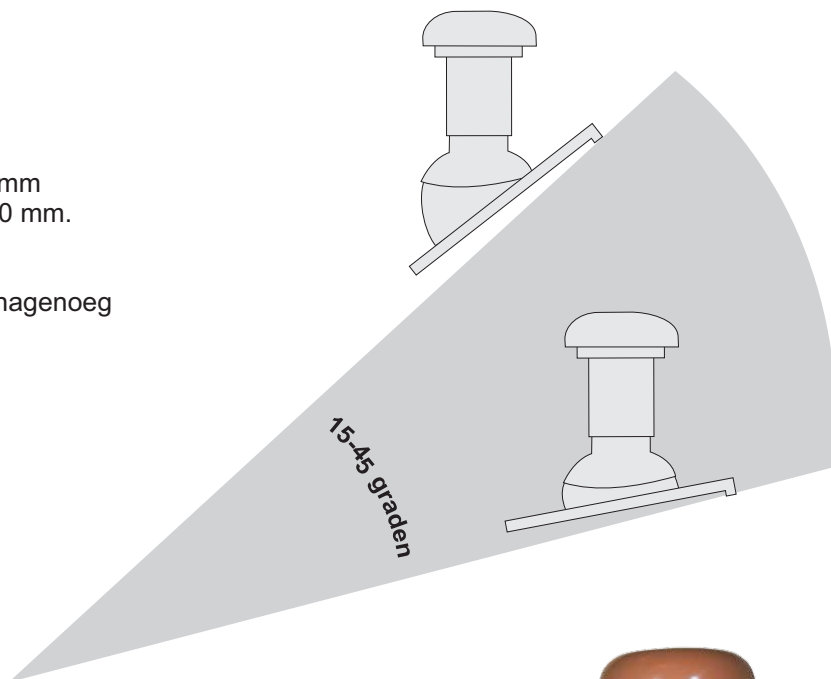

met universeel pandeel

De universele dakdoorvoer is toepasbaar op dakhellingen van 15 tot 45°.

Standaard wordt een flexibele slang van Ø 125 mm bijgeleverd. Deze slang heeft een lengte van 700 mm. Deze slang kan haaks door het dakvlak

Deze universele dakdoorvoer is toepasbaar op nagenoeg elke dakpan.

Toepassingen:

- rioolbeluchting
- (mechanische) ventilatie
- afvoer voor afzuigkappen en droogautomaten

Technische gegevens

materiaal
afmeting
werkende maat
aansluiting
kleuren

hard en zacht PVC
425x450 mm
360x395 mm
Ø 125 mm
zwart en natuurrood

Versie 1
(max latafstand ca. 36 cm)

Versie 2
(grotere latafstanden of andere posities)