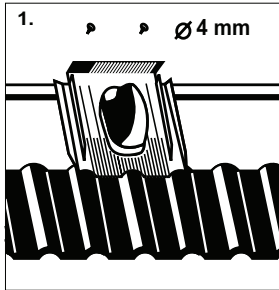

Deze universele dakdoorvoer is toepasbaar op nagenoeg elke dakpan.

Toepassingen:

- rioolbeluchting
- (mechanische) ventilatie
- afvoer voor afzuigkappen en droogautomaten

Technische gegevens

materiaal
afmeting
werkende maat
aansluiting
kleuren

hard en zacht PVC
425x450 mm
360x395 mm
Ø 125 mm
zwart en natuurrood

Versie 1
(max latafstand ca. 36 cm)

Versie 2
(grotere latafstanden of andere posities)