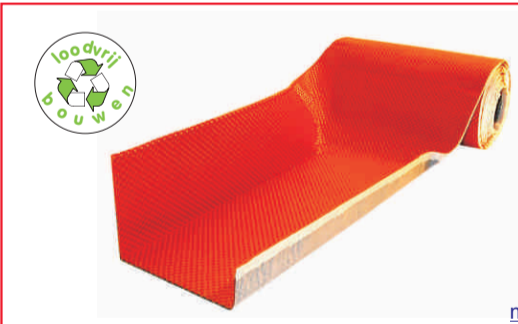

Dakkapellen, schoorstenen, zonnecollectoren, dakvensters e.d. zijn vaak lastige onderdelen in een dakvlak. Traditioneel werden deze aansluitingen, op de dakpannen, met lood afgewerkt. Vanwege de giftige stoffen die voortdurend vrijkomen worden steeds vaker loodvervangers voorgeschreven en toegepast. Gecoat lood, zoals het ribbellood, beperkt het vrijkomen van lood in het milieu. Producten zoals de nedsaflex en plakrollen van aluminium zijn flexibel toepasbaar en kennen geen bezwaren voor het milieu. Roofflex is een rol van gewafeld aluminium, met een volledige butyl kleeflaag. Deze rol is heel gemakkelijk te vormen en bijvoorbeeld toe te passen als verholengoot. Zie ook de verholen goten en aansluittrays voor aansluitingen op dakkapellen.

kleuren	rood en antraciet/bruin
breedte	280 mm
lengte	5 meter per rol
dikte	0.3 mm
materiaal	lood met kleurcoating
garantie	10 jaar

**alu-dakaansluitrol**

kleuren	zwart en rood
breedte	140 mm
lengte	5 meter per rol
materiaal	aluminium met butyl kleefstrip
garantie	10 jaar

**roofflex**

kleuren	zwart, rood en bruin
breedte	280 mm
lengte	5 meter per rol
materiaal	gewafeld aluminium met butyl kleeflaag
garantie	10 jaar

**toepassingen:** verholengootje of aansluitrol voor vlakke dakpannen.

[meer info roofflex](#)

**butyl kleefstrip**

breedte 19 mm - dikte 1.5 mm - rollen a 30 meter  
De butyl kleefstrip wordt gebruikt als extra kleefstrip tussen loodslabbe en of ribbellood

**aandrukrol**

Om de diverse rollen met een kleefstrip, of kleeflaag, goed aan te laten sluiten op de pannen is de aandrukrol een ideaal hulpmiddel.