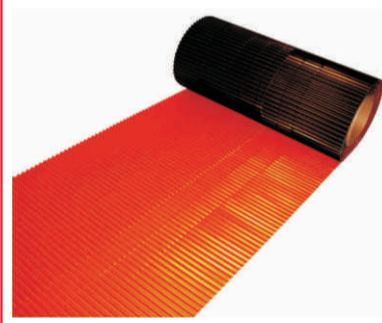

[meer info over Alu plakrol 300](#)

ribbellood (2-zijdig gecoat)

kleuren	rood en antraciet/bruin
breedte	280 mm
lengte	5 meter per rol
dikte	0.3 mm
materiaal	lood met kleurcoating
garantie	10 jaar