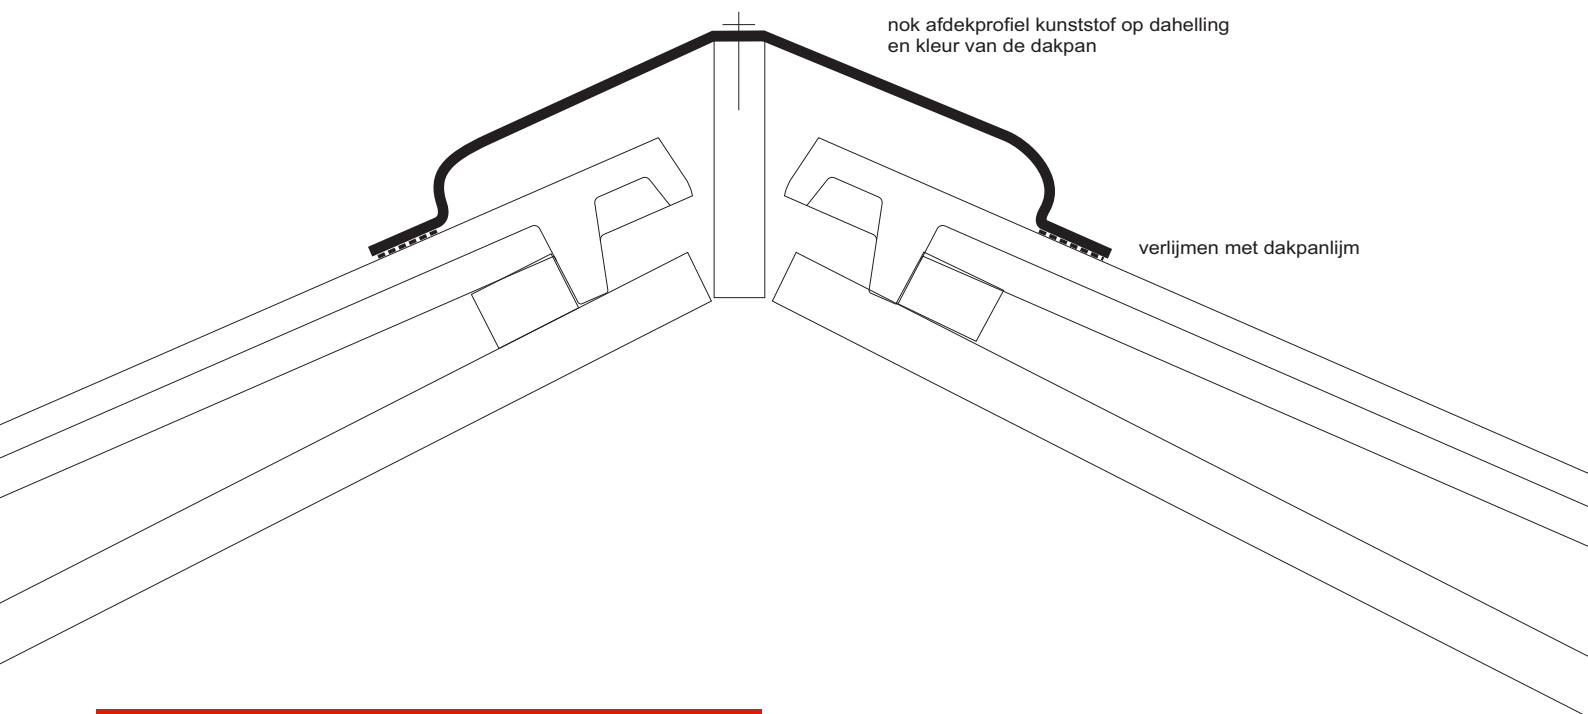

Daken bekleed met vlakke dakpannen, kan men een extra strakke uitstraling creëren door de nokvorsten te vervangen door nok afdekprofielen.

Deze profielen worden op de ruiter geschroefd met een RVS schroef met rubber afdichting. Een extra lijmafdichting op de dakpannen zorgt voor een perfecte aansluiting.

De nok afdekprofielen kunnen projectmatig worden geleverd op panmodel en in de gewenste kleur.

De profielen worden vervaardigd uit 3 mm HIPS, (High Impact Polystyreen) welke wordt voorzien van een UV-bestendige coating in de kleur van de dakpan.

Ook een hoogglans afwerking, voor verglaasde dakpannen is mogelijk.

nok afdekprofiel piramide

www.nedsale.nl

Technische gegevens

materiaal	High Impact Polystyreen
dikte	3 mm
lengte	standaard 500 mm
breedte	op maat
kleuren	iedere kleur
garantie	10 jaar