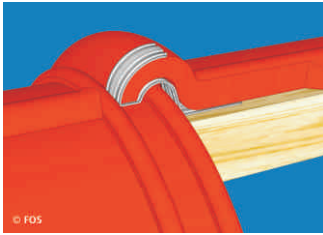

Vorsthaken voorkomen het 'opwaaien' van de overlapzijde van de vorst. De bevestiging is afhankelijk van het type vorst/vorsthaak. Bij bepaalde vorsten wordt eerst de vorst bevestigd met een RVS schroef van 65 mm, daarna wordt de vorsthaak over de schroef geplaatst, waarna deze op de ruiter wordt bevestigd met snelschroeven. Er zijn ook modellen, waar de RVS schroef in het sleufgat (door de vorst) wordt geschroefd. Standaard worden de vorsthaken in een donkerbruine kleur geleverd. Het is ook mogelijk om deze in rood of zwart te leveren.