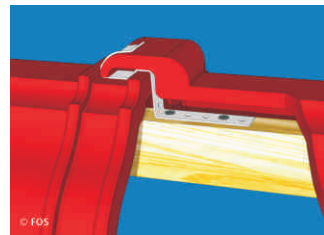

Vorsthaken voorkomen het 'opwaaien' van de overlapzijde van de vorst. De bevestiging is afhankelijk van het type vorst/vorsthaak. Bij bepaalde vorsten wordt eerst de vorst bevestigd met een RVS schroef van 65 mm, daarna wordt de vorsthaak over de schroef geplaatst, waarna deze op de ruiter wordt bevestigd met snelschroeven. Er zijn ook modellen, waar de RVS schroef in het sleufgat (door de vorst) wordt geschroefd. Standaard worden de vorsthaken in een donkerbruine kleur geleverd. Het is ook mogelijk om deze in rood of zwart te leveren.